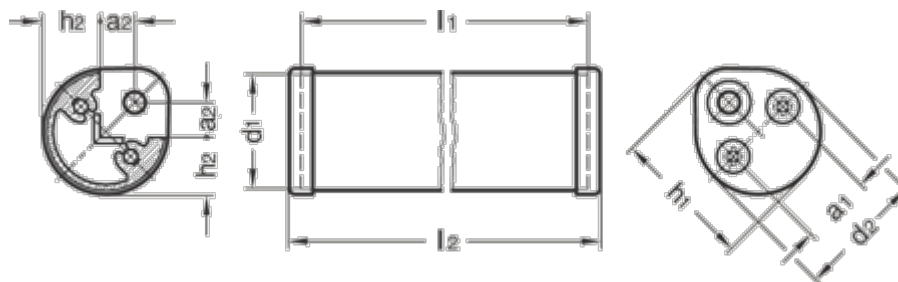

Article number: 20074400

Description: E+G Edge handle GN 481-30-400-SW

Measures

a1	= 18
a2	= 9
d1 -0,5	= 30
d2	= 32
h1	= 34.5
h2 -0,1	= 14.5
l1	= 400
l2	= 406